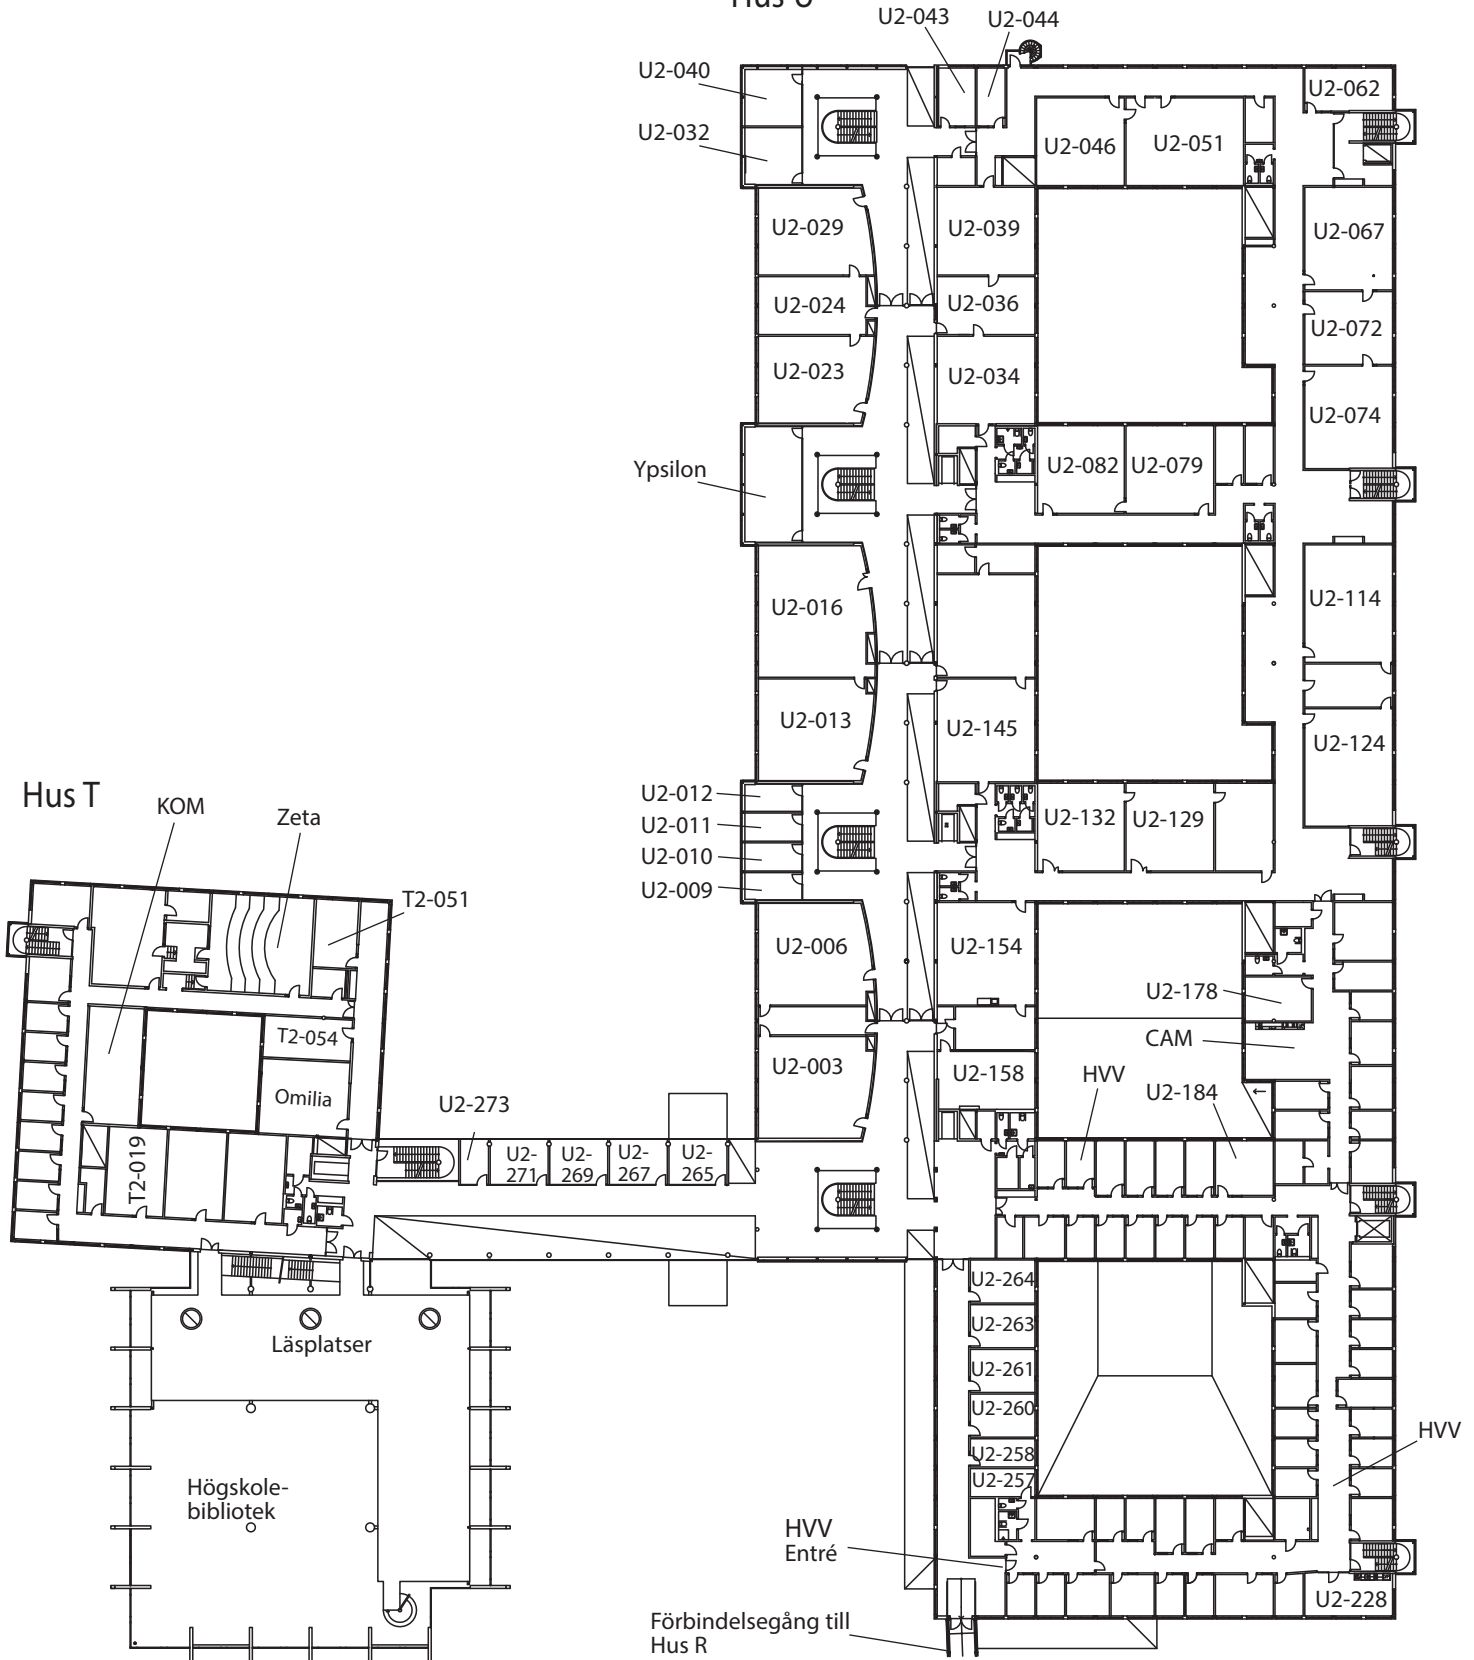

Hus T
och
Hus U

plan 2

Hus U