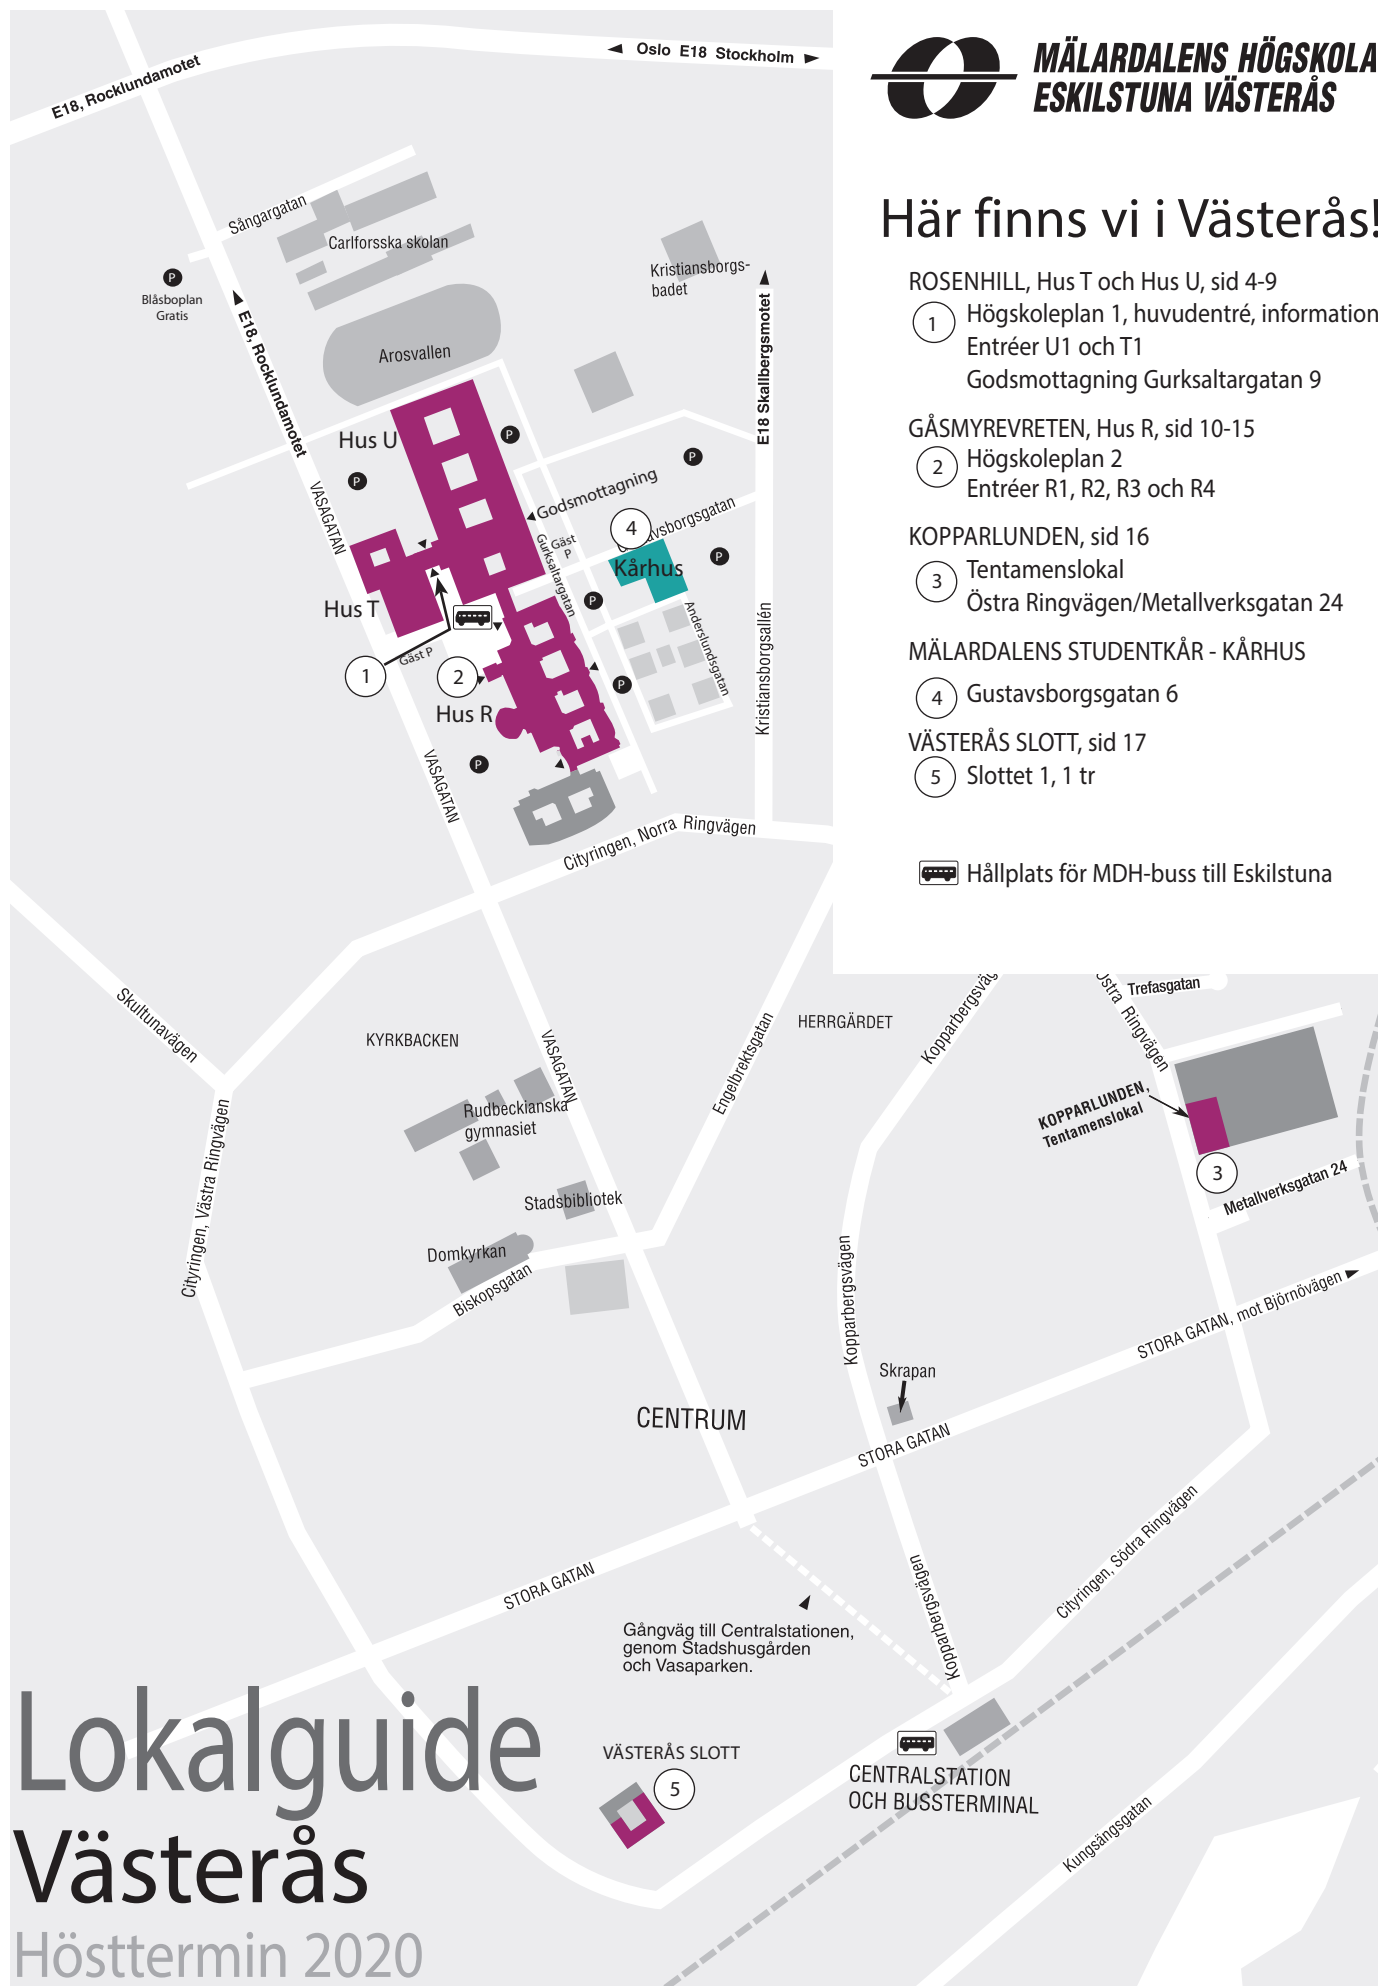

## Här finns vi i Västerås!

ROSENHILL, Hus T och Hus U, sid 4-9

- ① Högskoleplan 1, huvudentré, information  
Entréer U1 och T1  
Godsmottagning Gursaltargatan 9

GÅSMYREVRETEN, Hus R, sid 10-15

- ② Högskoleplan 2  
Entréer R1, R2, R3 och R4

# Lokalguide Västerås

Hösttermin 2020